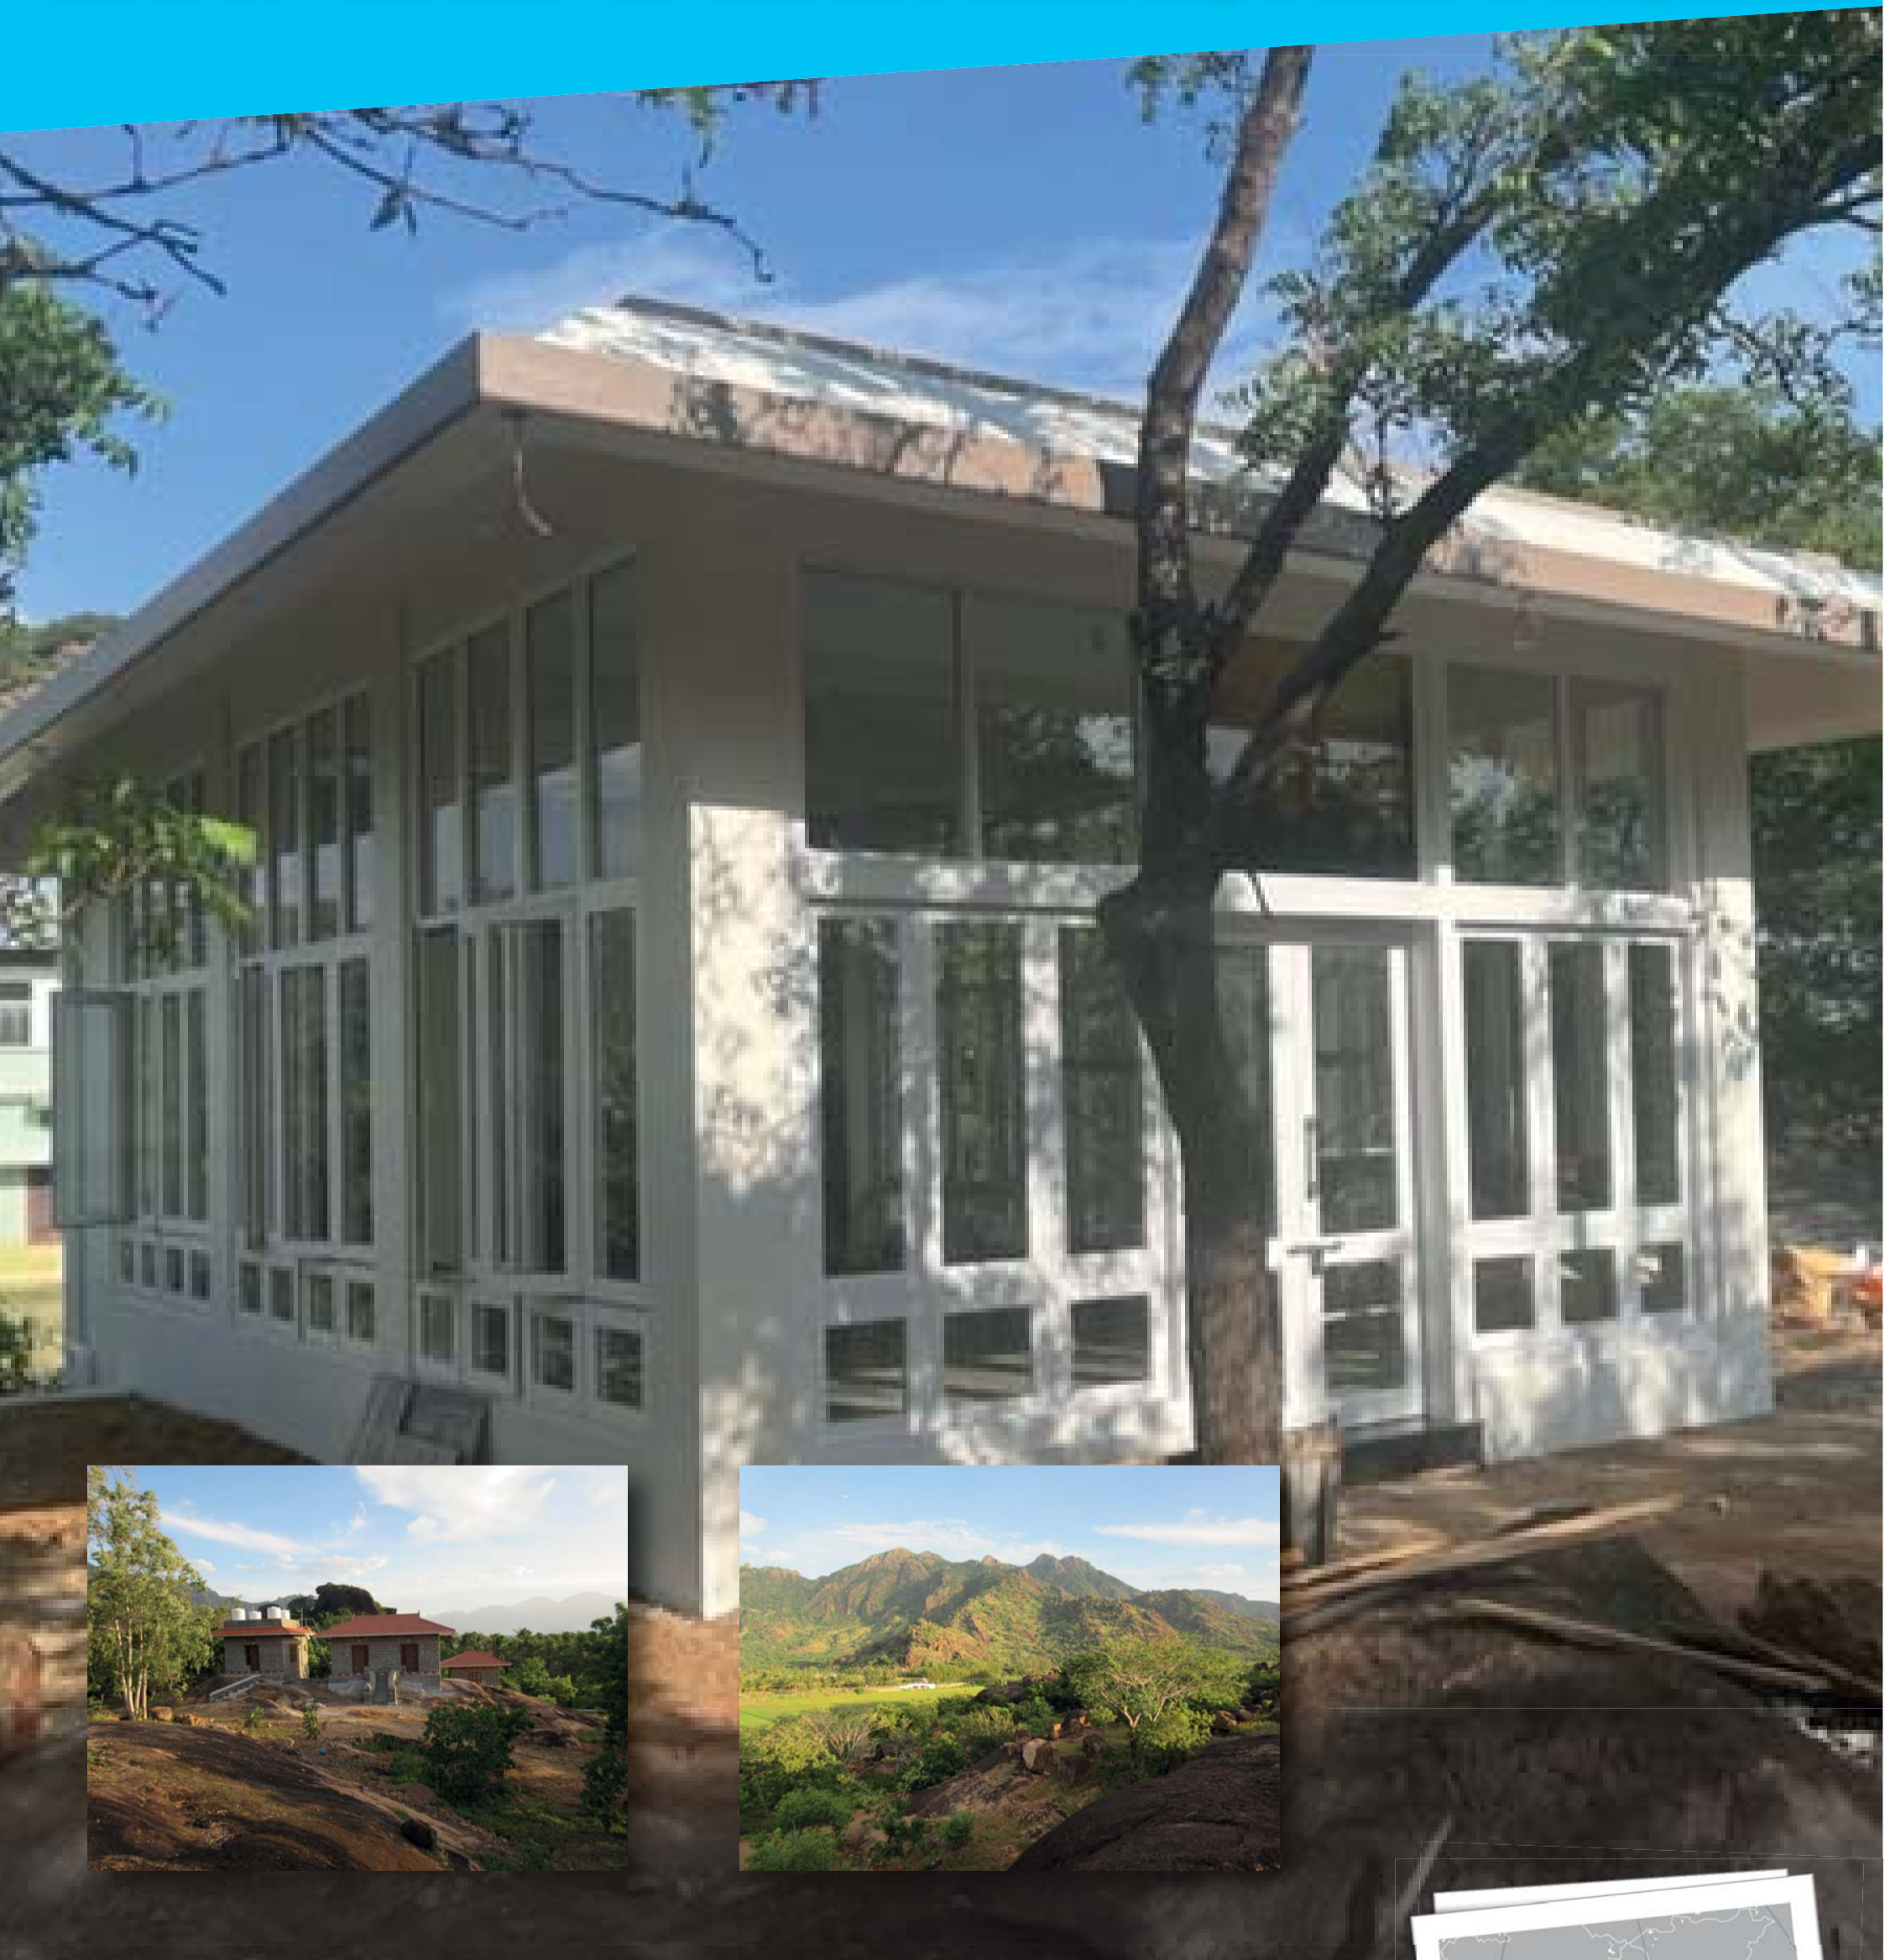

MOBILIARIO Y MATERIALES PARA LA CAPILLA DEL ASHRAM DE SANT CLARET EN ERACHAKULAM, TAMIL NADU, INDIA

proclade
yanapay

944 165 950

proclade@procladeyanapay.org

www.procladeyanapay.org

Informazio gehiago:

<http://bit.ly/PY-Capilla>