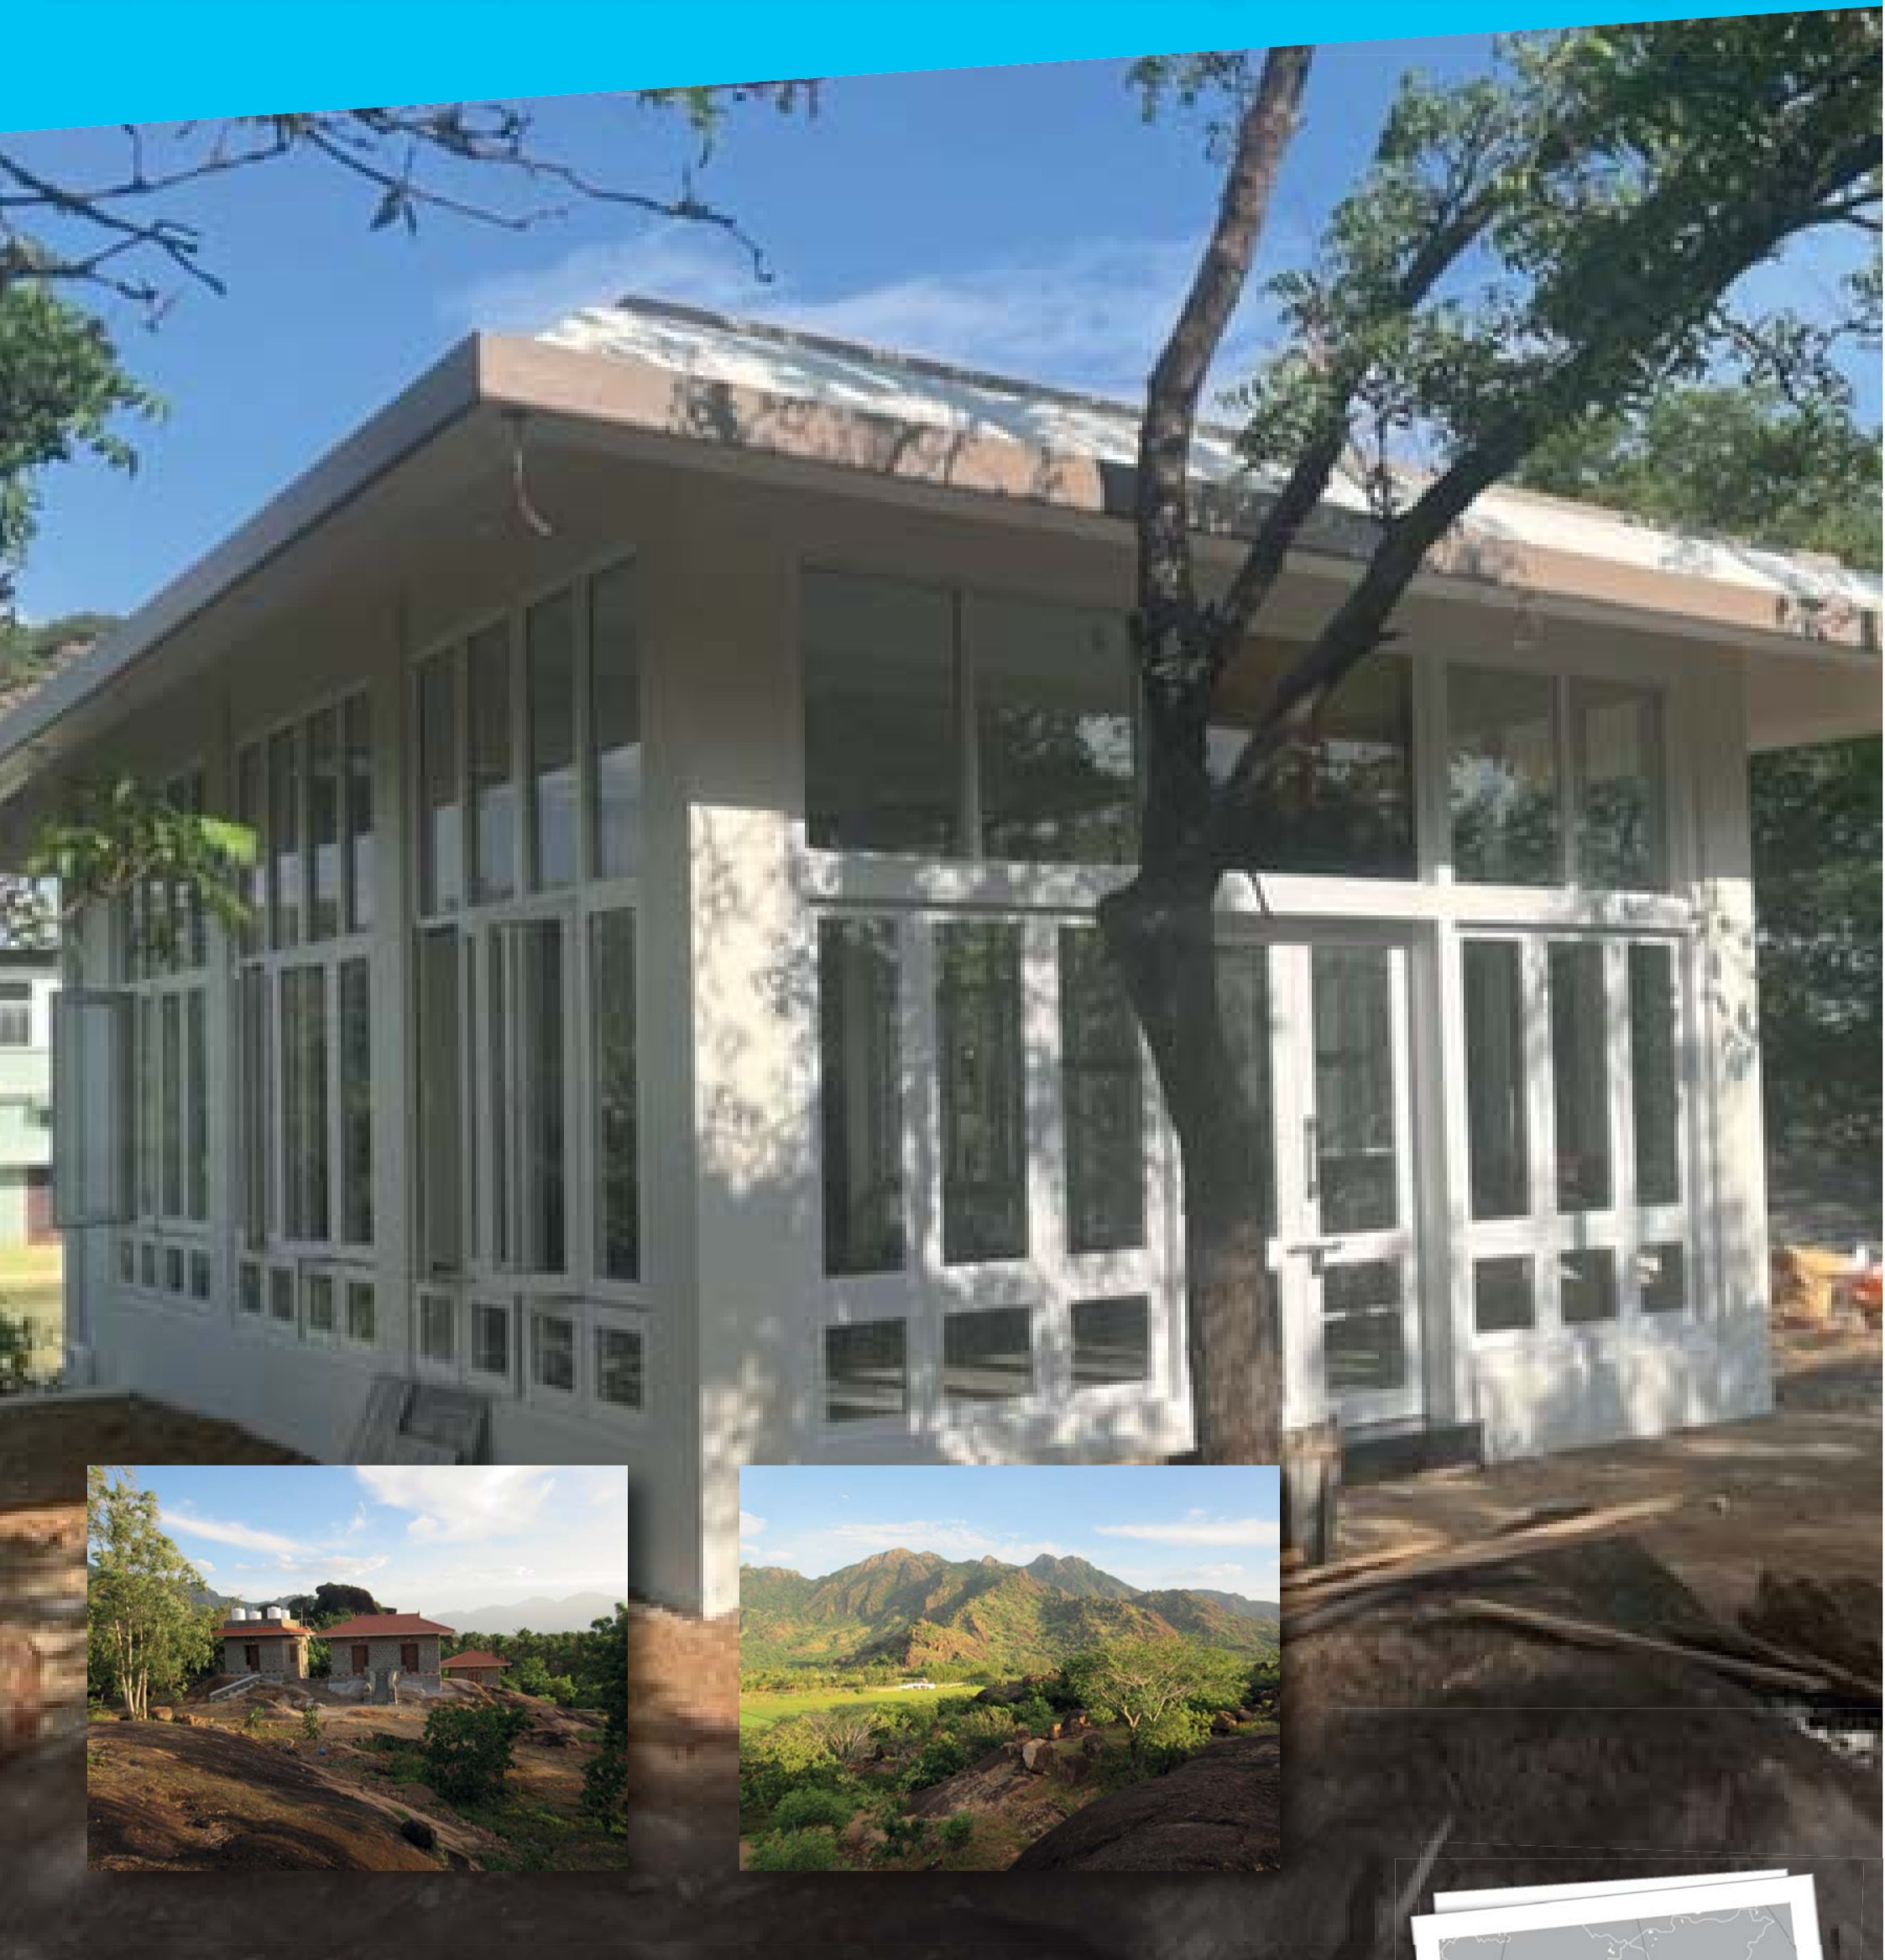

SANT CLARETEKO ASHRAMEKO KAPERARAKO ALTZARI ETA MATERIALAK ERACHAKULAMEN, TAMIL NADU, INDIA

**proclade
yanapay**

944 165 950

proclade@procladeyanapay.org

www.procladeyanapay.org

Informazio gehiago:

<http://bit.ly/PY-Capilla>